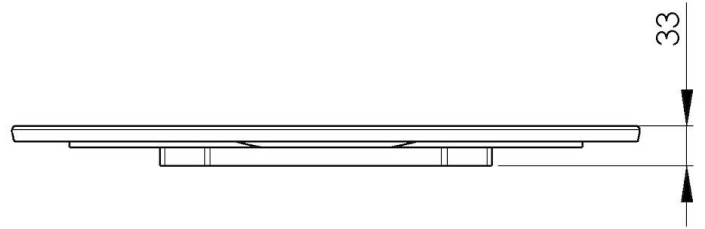

DIBUJOS TÉCNICOS

8642 005

Iroko wood round chopping board
Tagliere rotondo in Iroko